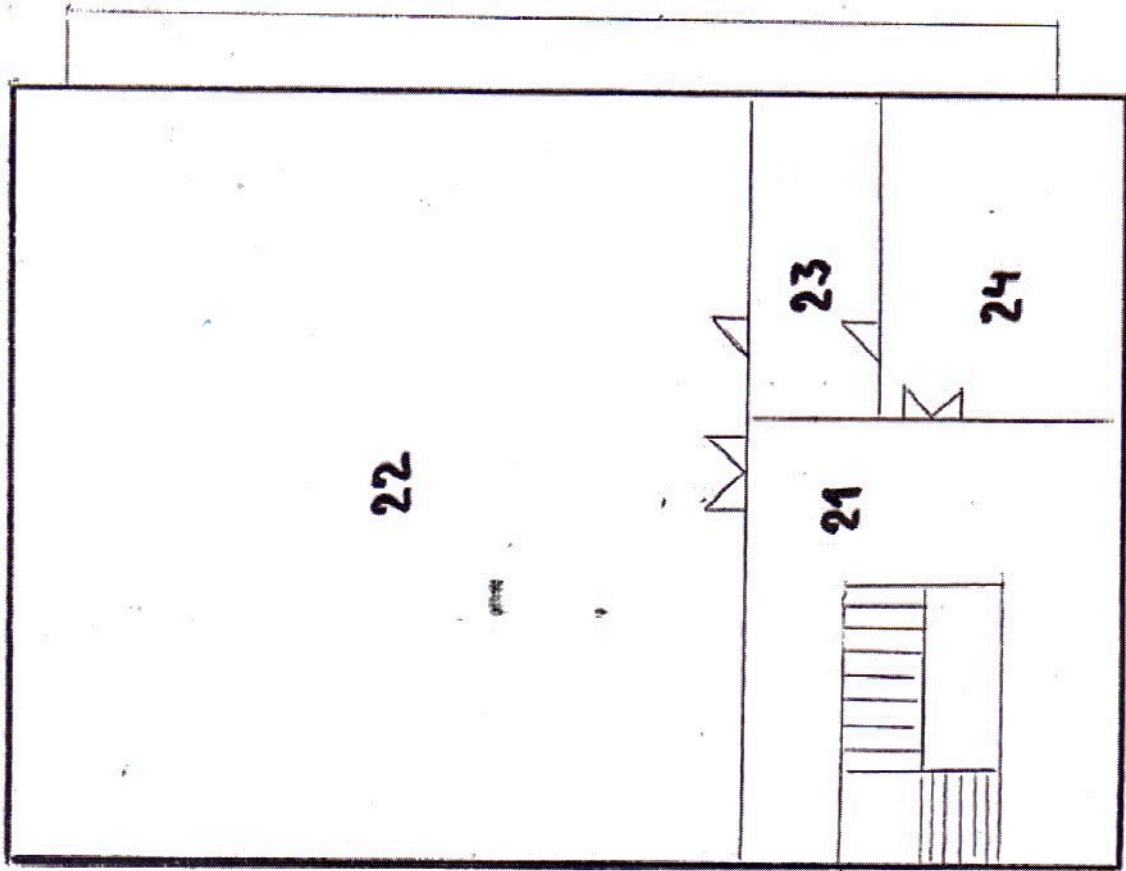

PRÍZEMIE

LEGENDA MIESTNOSTI

ČÍSLO	NÁZOV MIESTNOSTI	PLOCHA m ²
1	VSTUPNÝ VESTIBUL	19,30
2	SCHODISKO, CHODBA	17,20
3	MIESTNOSŤ PRE VYUČBU	39,20
4	SKLAD	2,70
5	SKLAD	4,00
6	WC MUŽI	2,90
7	WC ŽENY	2,90
8	CHODBA	9,90
9	ŠATŇA	28,00

1. POSCHODIE

LEGENDA MIESTNOSTI

ČÍSLO	NÁZOV MIESTNOSTI	PLOCHA M ²
11	SCHODISKO, CHODBA	21,20
12	MIESTNOSŤ	12,00
13	UPRATOVAČKA	3,40
14	CHODBA	33,20
15	MIESTNOSŤ PRE VYUČBU	44,30
15/1	WC DIEVČATA	1,85
15/2	WC DIEVČATA	1,85
16	MIESTNOSŤ PRE VYUČBU	44,30
16/1	WC DIEVČATA	1,85
16/2	WC DIEVČATA	1,85
17	MIESTNOSŤ PRE VYUČBU	44,30
17/1	WC CHLAPCI	1,85
17/2	WC CHLAPCI	1,85
18	MIESTNOSŤ PRE VYUČBU	44,30
18/1	WC CHLAPCI	1,85
18/2	WC CHLAPCI	1,85

2. POSCHODIE

ČÍSLO	NÁZOV MIESTNOSTI	PLOCHA m^2
21	VSTUPNÝ VESTIBUL	50,00
22	ZASADAČKA - ŠKOLIACA MIESTNOSŤ	207,30
23	KUCHYNKA	20,30
24	MAĽA ZASADAČKA - ŠKOLIACA MIESTNOSŤ	44,70

PRÍZEMIE

1. POSCHODIE

2. POSCHODIE

32+2/3