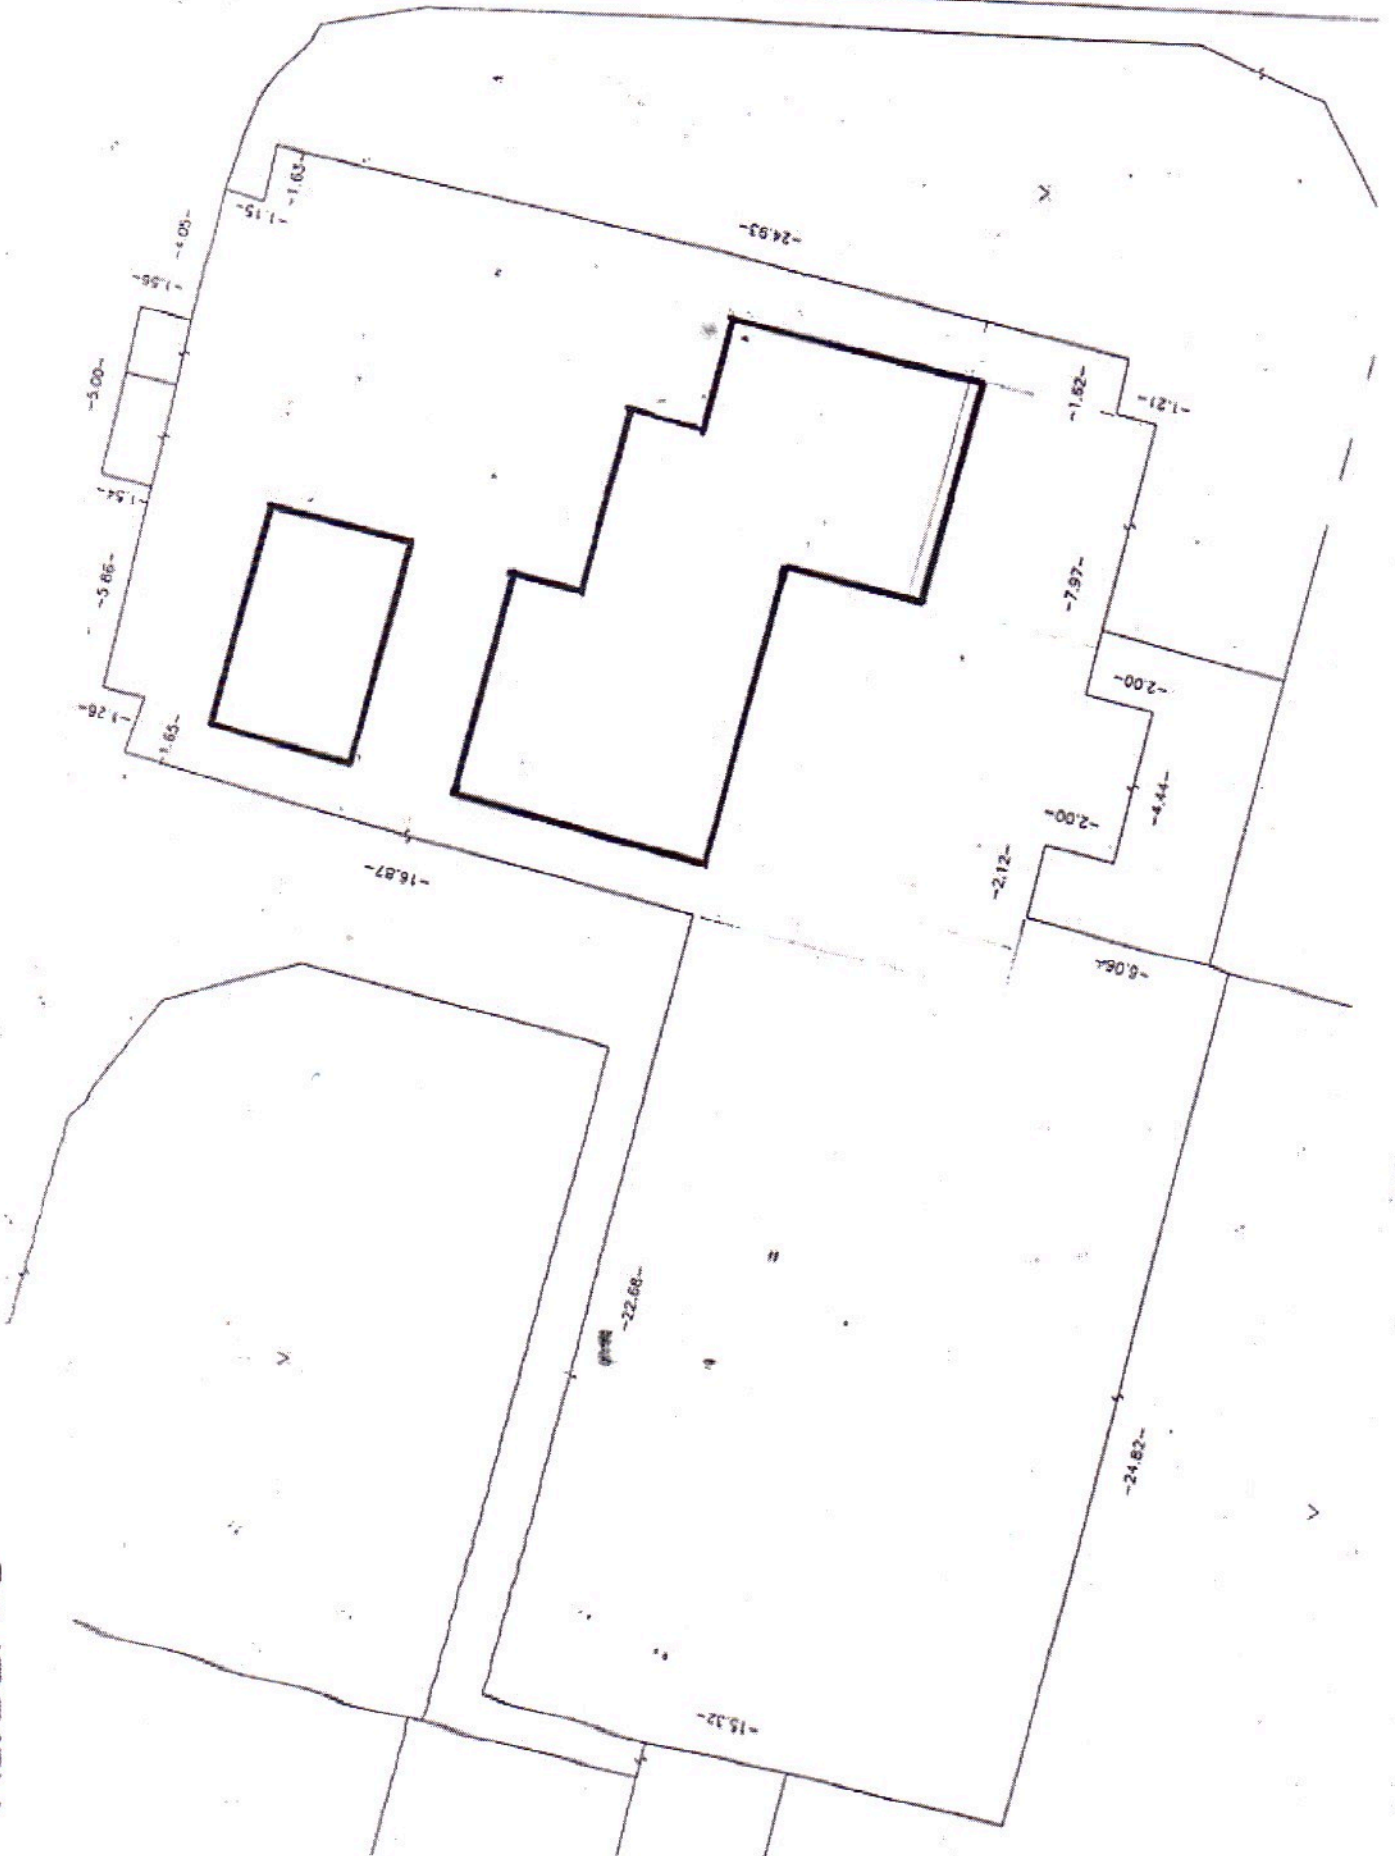

PRÍZEMIE

LEGENDA MIESTNOSTI

ČÍSLO	NÁZOV MIESTNOSTI	PLOCHA m ²
1	VSTUPNÝ VESTIBUL	19,30
2	SCHODISKO, CHODBA	17,20
3	MIESTNOSŤ PRE VYUČBU	39,20
4	SKLAD	2,70
5	SKLAD	4,00
6	WC MUŽI	2,90
7	WC ŽENY	2,90
8	CHODBA	9,90
9	ŠATŇA	28,00

1. POSCHODIE

LEGENDA MIESTNOSTI

ČÍSLO	NÁZOV MIESTNOSTI	PLOCHA M ²
11	SCHODISKO, CHODBA	21,20
12	MIESTNOSŤ	12,00
13	UPRATOVAČKA	3,40
14	CHODBA	33,20
15	MIESTNOSŤ PRE VYUČBU	44,30
15/1	WC DIEVČATA	1,85
15/2	WC DIEVČATA	1,85
16	MIESTNOSŤ PRE VYUČBU	44,30
16/1	WC DIEVČATA	1,85
16/2	WC DIEVČATA	1,85
17	MIESTNOSŤ PRE VYUČBU	44,30
17/1	WC CHLAPCI	1,85
17/2	WC CHLAPCI	1,85
18	MIESTNOSŤ PRE VYUČBU	44,30
18/1	WC CHLAPCI	1,85
18/2	WC CHLAPCI	1,85

2. POSCHODIE

ČÍSLO	NÁZOV MIESTNOSTI	PLOCHA m^2
21	VSTUPNÝ VESTIBUL	50,00
22	ZASADAČKA - ŠKOLIACA MIESTNOSŤ	207,30
23	KUCHYNKA	20,30
24	MAĽA ZASADAČKA - ŠKOLIACA MIESTNOSŤ	44,70

PRÍZEMIE

1. POSCHODIE

2. POSCHODIE

32+2/3