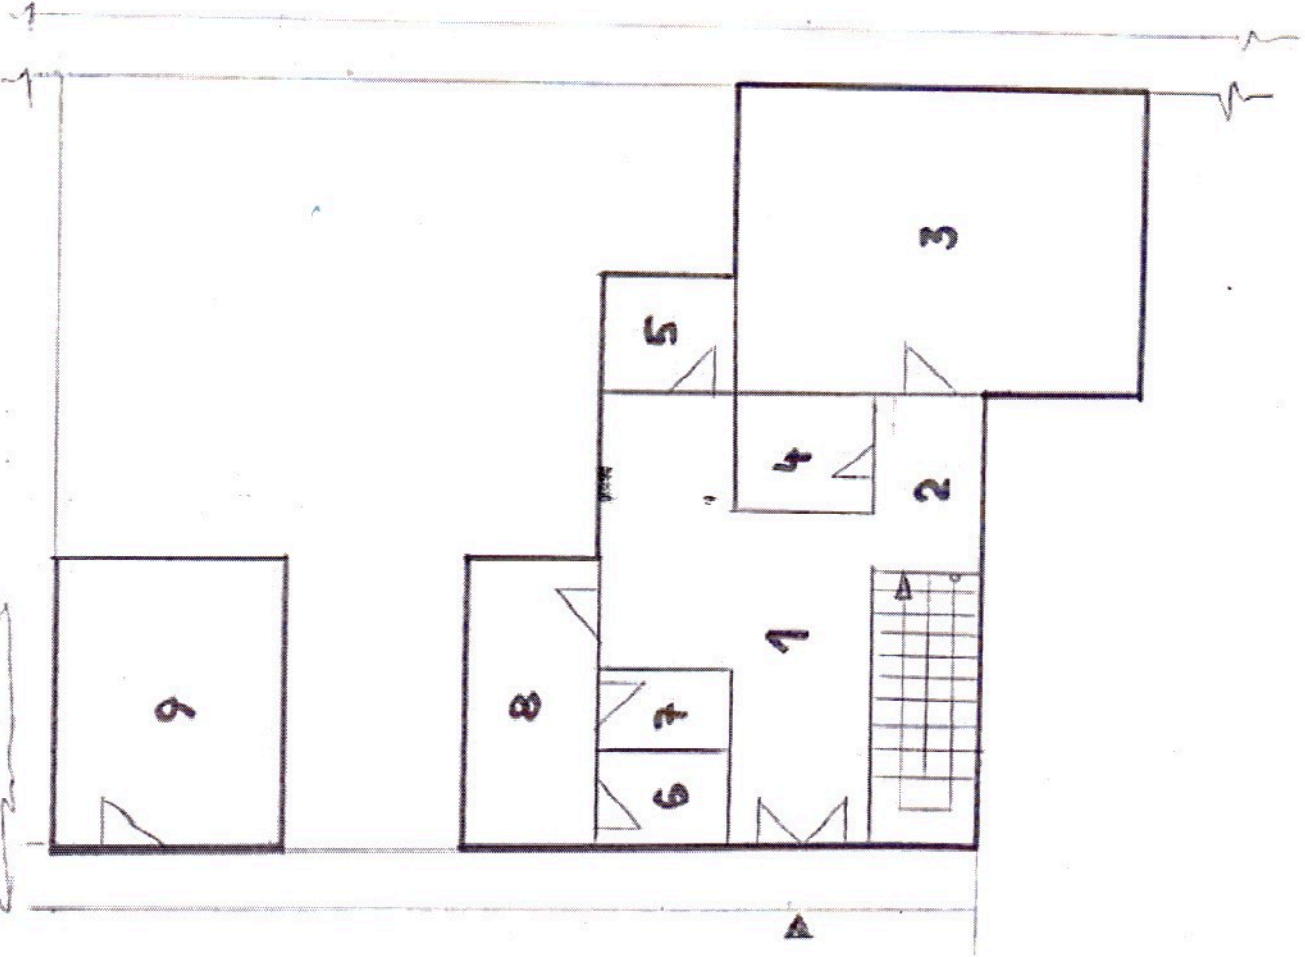

PRÍZEMIE

LEGENDA MIESTNOSTI

ČÍSLO	NÁZOV MIESTNOSTI	PLOCHA m ²
1	VSTUPNÝ VESTIBUL	19,30
2	SCHODISKO, CHODBA	17,20
3	MIESTNOSŤ PRE VYUČBU	39,20
4	SKLAD	2,70
5	SKLAD	4,00
6	WC MUŽI	2,90
7	WC ŽENY	2,90
8	CHODBA	9,90
9	ŠATŇA	28,00

1. POSCHODIE

LEGENDA MIESTNOSTI

ČÍSLO	NÁZOV MIESTNOSTI	PLOCHA M ²
11	SCHODISKO, CHODBA	21,20
12	MIESTNOSŤ	12,00
13	UPRATOVAČKA	3,40
14	CHODBA	33,20
15	MIESTNOSŤ PRE VYUČBU	44,30
15/1	WC DIEVČATA	1,85
15/2	WC DIEVČATA	1,85
16	MIESTNOSŤ PRE VYUČBU	44,30
16/1	WC DIEVČATA	1,85
16/2	WC DIEVČATA	1,85
17	MIESTNOSŤ PRE VYUČBU	44,30
17/1	WC CHLAPCI	1,85
17/2	WC CHLAPCI	1,85
18	MIESTNOSŤ PRE VYUČBU	44,30
18/1	WC CHLAPCI	1,85
18/2	WC CHLAPCI	1,85

2. POSCHODIE

ČÍSLO	NÁZOV MIESTNOSTI	PLOCHA m^2
21	VSTUPNÝ VESTIBUL	50,00
22	ZASADAČKA - ŠKOLIACA MIESTNOSŤ	207,30
23	KUCHYNKA	20,30
24	MAĽA ZASADAČKA - ŠKOLIACA MIESTNOSŤ	44,70

PRÍZEMIE

1. POSCHODIE

2. POSCHODIE

32+2/3